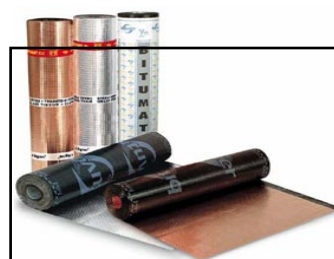

ALUFLEX 3k.
Código: 4258
Precio: 51.85
Stock: 157.00
OFERTA. Terminada en aluminio
60 micras.