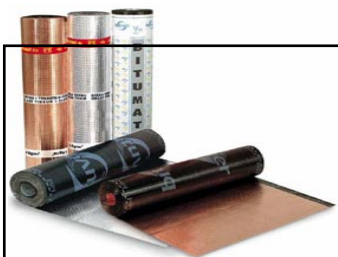

** Catalogo de Productos **

Para información detallada favor de couminarse con nosotros
Búsqueda por código de categorías de productos, Desde 1000 hasta 1000

ALUFLEX 4k
Código: 4259
Precio: 65.50
Stock: 25.00
Terminada en aluminio de 60 micras.