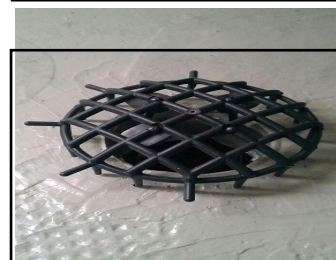

DRENAJE CONICO 4" CON

Código: 3038

Precio: 48.50

Stock: 4.00

DUCTO DE VENTOSA

Código: 4129

Precio: 9.85

Stock: 43.00

Para instalar ventosa cuando lleva Aislacion de techos.

PARRILLA BIOMBO (EPDM)

Código: 18-2-1

Precio: 7.95

Stock: 1.00

PARRILLA BIOMBO (EPDM)

PARRILLA FLAT EPDM

Código: 18-2-3

Precio: 6.95

Stock: 118.00

PARRILLA REDONDA 6"

Código: 4134

Precio: 9.95

Stock: 0.00

PARRILLA REDONDA PARA PROTEGER DESAGUES. INCLUYE ANILLA.

PITCH POKET