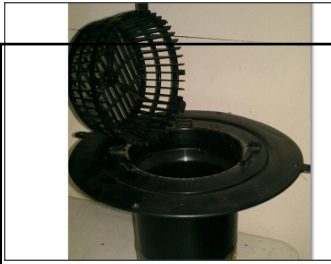

Precio: 6.95

Stock: 118.00

PARRILLA REDONDA 6"

Código: 4134

Precio: 9.95

Stock: 0.00

PARRILLA REDONDA PARA PROTEGER DESAGUES. INCLUYE ANILLA.

PITCH POKET

Código: 4135

Precio: 9.95

Stock: 23.00

TOP ROOF DREIM 5"

Código: 4132

Precio: 58.50

Stock: 2.00

TOP ROOF DREIM 6"

Código: 4133

Precio: 73.50

Stock: 2.00

**** Catalogo de Productos ****

Para información detallada favor de couminarse con nosotros
Búsqueda por código de proveedores, Desde 1019 hasta 1019

TOP ROOF DREIN 4"