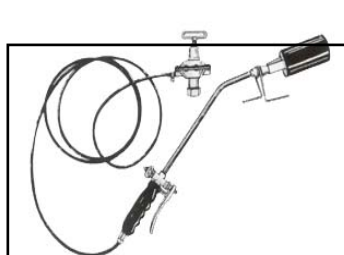

MINERAL GRADO B (1) 4mm
 Código: 1028-B1
 Precio: 39.85
 Stock: 298.00
 OFERTA. No se acepta devoluciones de este producto.

MINERAL GRADO B (2) 4mm
 Código: 1028-B2
 Precio: 32.85
 Stock: 18.00
 OFERTA.

MINERAL GRADO B (3) 4mm
 Código: 1028-B3
 Precio: 25.00
 Stock: 4.00
 OFERTA.

MINERAL INDEX 4k Poliéster
 Código: 1213
 Precio: 47.85
 Stock: 128.00
 OFERTA.

SOPLETE EN OFERTA
 Código: 1230
 Precio: 39.95
 Stock: 4.00
 OFERTA. Soplete economico completo.

SOPLETE MANGA AZUL
 Código: 1231
 Precio: 89.50
 Stock: 1.00
 OFERTA. Kit soplete completo

SOLDADOR DE UNIONES
 Código: 2
 Precio: 155.00
 Stock: 2.00
 OFERTA. No incluye manga. Puedes adaptarlo a tus sopletes normales.