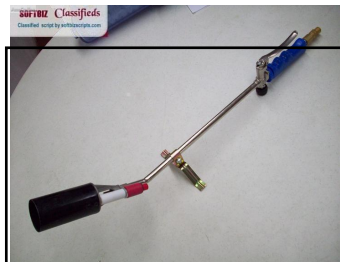

**** Catalogo de Productos ****

Para información detallada favor de couminarse con nosotros
Búsqueda por código de categorías de productos, Desde 1010 hasta 1010

PISTOLA SOPLETE
 Código: 10007
 Precio: 17.50
 Stock: 14.00
 OFERTA. Pistola economica para soplete.

MINERAL GRADO B (1) 4mm
 Código: 1028-B1
 Precio: 39.85
 Stock: 298.00
 OFERTA. No se acepta devoluciones de este producto.

MINERAL GRADO B (2) 4mm
 Código: 1028-B2
 Precio: 32.85
 Stock: 18.00
 OFERTA.

MINERAL GRADO B (3) 4mm
 Código: 1028-B3
 Precio: 25.00
 Stock: 4.00
 OFERTA.

MINERAL INDEX 4k Poliéster
 Código: 1213
 Precio: 47.85
 Stock: 128.00
 OFERTA.

SOPLETE EN OFERTA
 Código: 1230
 Precio: 39.95
 Stock: 4.00
 OFERTA. Soplete economico completo.